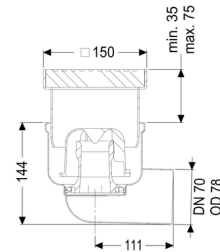

Verdiepings-/vloerafvoer Ferrofix DN 70, horizontaal, Rooster, rvs

Artikel informatie

Artikel nr.: 54400.20
GTIN: 4026092056448
Korting groep: 70

Voordelen

- Gemaakt van bijzonder hygiënisch en mechanisch sterk belastbaar rvs

Beschrijving

De verdiepings-/vloerafvoer Ferrofix van rvs is bedoeld voor puntafwatering en is uitgerust met een uitneembaar stankslot van rvs, een afdichting en een bouwfaseafdekking.

De uitloopaansluiting is geschikt voor het aansluiten van SML-pijpen.

Uitvoering:

Systeem:	125
Stankslot:	inclusief
Afdichting van het opzetstuk:	aansluitrand
afdichting van het basiselement:	aansluitrand
Waterslotheogte:	50 mm

Algemene karakteristieken:

Nominale breedte (DN):	70
Uitwendige diameter (DA):	78
Norm:	EN 1253-1

Afmetingen: