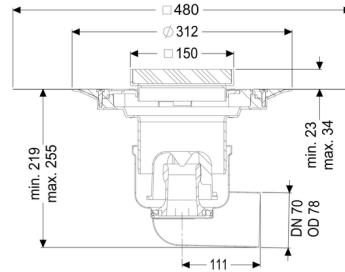

Verdiepings-/vloerafvoer Ferrofix DN 70, horizontaal, Comp.afd., Rooster

Artikel informatie

Artikel nr.: 54400.21
GTIN: 4026092056363
Korting groep: 70

Voordelen

- Gemaakt van bijzonder hygiënisch en mechanisch sterk belastbaar rvs

Beschrijving

De verdiepings-/vloerafvoer Ferrofix van rvs is bedoeld voor puntafwatering en is uitgerust met een uitneembaar stankslot van rvs, een afdichting en een bouwphaseafdekking.

De uitloopaansluiting is geschikt voor het aansluiten van SML-pijpen.

Uitvoering:

Systeem:	125
Stankslot:	inclusief
Soort afdichting:	Composietafdichting
Afdichting van het opzetstuk:	voor verlijmbare bijgeleverde dichtingsmanchet (bd) volgens DIN 18534
afdichting van het basiselement:	aansluitrand
Waterslotheogte:	50 mm

Algemene karakteristieken:

Nominale breedte (DN):	70
Uitwendige diameter (DA):	78
Norm:	EN 1253-1