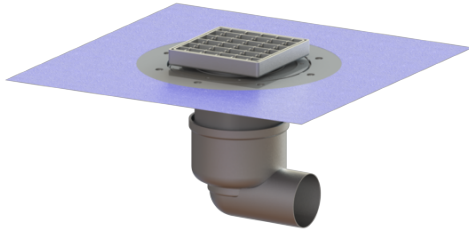

## Verdiepings-/vloerafvoer Ferrofix DN 70, horizontaal, Comp.afd., Rooster

### Beschrijving

De verdiepings-/vloerafvoer Ferrofix van rvs is bedoeld voor puntafwatering en is uitgerust met een uitneembaar stankslot van rvs, een afdichting en een bouwphaseafdekking.

De uitloopaansluiting is geschikt voor het aansluiten van SML-pijpen.

### Uitvoering:

Systeem:	125
Stankslot:	inclusief
Soort afdichting:	Composietafdichting
Afdichting van het opzetstuk:	voor verlijmbare bijgeleverde dichtingsmanchet (bd) volgens DIN 18534
afdichting van het basiselement:	aansluitrand
Waterslotheogte:	50 mm

**Basiselement:**

Materiaal afvoerelement:	rvs 14301
Uitvoering aansluiting:	zijwaarts
In hoogte verstelbaar:	telescopisch opzetstuk
In hoogte verstelbaar:	23 - 40 mm
Opzetstuk:	verstelbaar in drie dimensies