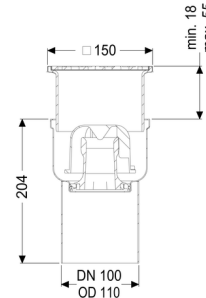

Verdiepings-/vloerafvoer Ferrofix DN 100, verticaal, Sleufrooster

Artikel informatie

Artikel nr.: 54430.61
GTIN: 4026092053485
Korting groep: 70

Voordelen

- Gemaakt van bijzonder hygiënisch en mechanisch sterk belastbaar rvs

Beschrijving

De verdiepings-/vloerafvoer Ferrofix van rvs is bedoeld voor puntafwatering en is uitgerust met een uitneembaar stankslot van rvs, een afdichting en een bouwphaseafdekking.

De uitloopaansluiting is geschikt voor het aansluiten van SML-pijpen.

Uitvoering:

Systeem:	125
Stankslot:	inclusief
Afdichting van het opzetstuk:	aansluitrand
afdichting van het basiselement:	aansluitrand
Waterslotheogte:	50 mm

Algemene karakteristieken:

Nominale breedte (DN):	100
Uitwendige diameter (DA):	110
Norm:	EN 1253-1

Afmetingen: