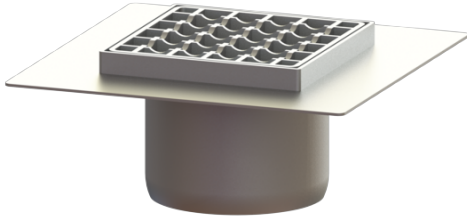

Opzetstuk Ferrofix Sys 125, Lijmfl., Rooster, 146 x 146 mm

Artikel informatie

Artikel nr.: 54915
GTIN: 4026092072462
Korting groep: 70

Voordelen

- Gemaakt van bijzonder hygiënisch en mechanisch sterk belastbaar rvs
- Variabel met basiselementen te combineren

Beschrijving

Het opzetstuk van rvs kan worden gecombineerd met een basiselement van het modulaire KESSEL-systeem 125 voor puntafwatering binnen.

Uitvoering:

Systeem:	125
Soort afdichting:	Composietafdichting
Afdichting van het opzetstuk:	Lijmflens (geschikt voor tegengaan van vochtpenetratie)

Afmetingen:

Lengte:	246 mm
Breedte:	246 mm
Hoogte:	100 mm

Afdekkingskarakteristieken:

Soort afdekking:	Rooster
Afdekkingsmateriaal:	rvs V2A
Belastingsklasse:	L 15 / M 125 (EN 1253-1)
Hoogte:	15 mm
Oppervlak:	gebeitst
Vergrendeling:	onvergrendeld
Maaswijdte:	23 x 23 mm