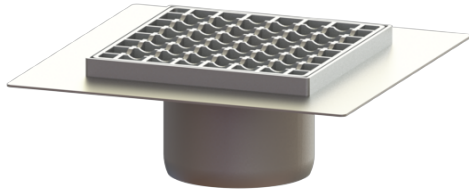

## Opzetstuk Ferrofix Sys 125, Lijmfl., Rooster, 200x200 mm

### Beschrijving

Het opzetstuk van rvs kan worden gecombineerd met een basiselement van het modulaire KESSEL-systeem 125 voor puntafwatering binnen.

### Uitvoering:

Systeem:	125
Afdichting van het opzetstuk:	Lijmflens (geschikt voor tegengaan van vochtpenetratie)

### Afmetingen:

Lengte:	300 mm
Breedte:	300 mm
Hoogte:	100 mm