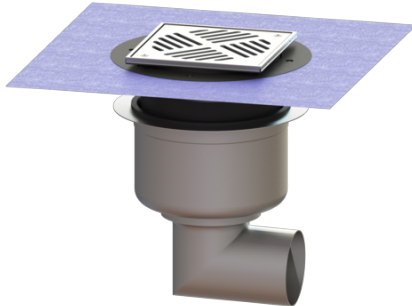

## Verdiepings-/vloerafvoer Ferrofix Sys 200, hor., Comp.afd., Sleufrooster

### Beschrijving

De verdiepings-/vloerafvoer Ferrofix van rvs is bedoeld voor puntafwatering en is uitgerust met een uitneembaar stankslot, een afdichting en een bouwphaseafdekking.

De uitloopaansluiting is geschikt voor het aansluiten van SML-pijpen.

### Uitvoering:

Systeem: 200  
Stankslot: inclusief  
Soort afdichting: Composietafdichting

Afdichting van het opzetstuk: voor verlijmbare bijgeleverde dichtingsmanchet (bd) volgens DIN 18534  
afdichting van het basiselement: aansluitrand  
Waterslotheogte: 70 mm

### Afmetingen:

Lengte: 280 mm  
Breedte: 280 mm

**Reservoir:**

Aantal afvoeren: 1 ST

**Basiselement:**

Materiaal afvoerelement: rvs 14301  
Uitvoering aansluiting: zijwaarts

In hoogte verstelbaar: telescopisch opzetstuk  
In hoogte verstelbaar: 12 - 25 mm  
Opzetstuk: verstelbaar in drie dimensies