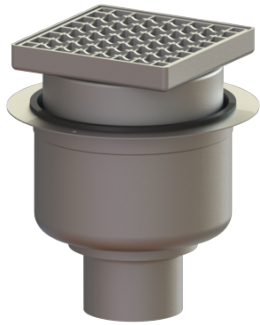

## Verdiepings-/vloerafvoer Ferrofix Sys 200, verticaal, Rooster

### Beschrijving

De verdiepings-/vloerafvoer Ferrofix van rvs is bedoeld voor puntafwatering en is uitgerust met een uitneembaar stankslot, een afdichting en een bouwphaseafdekking.

De uitloopaansluiting is geschikt voor het aansluiten van SML-pijpen.

### Afmetingen:

Lengte: 280 mm  
Breedte: 280 mm

### Reservoir:

Aantal afvoeren: 1 ST

**Basiselement:**

Materiaal afvoerelement:	rvs 14301
Uitvoering aansluiting:	verticaal
In hoogte verstelbaar:	telescopisch opzetstuk
Opzetstuk:	in hoogte verstelbaar

**Afdekkingskarakteristieken:**