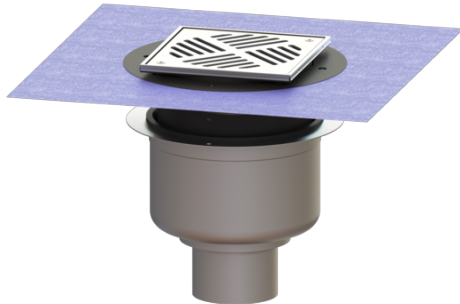

Verdiepings-/vloerafvoer Ferrofix Sys 200, vert., Comp.afd., Sleufrooster

Artikel informatie

Artikel nr.: 55400.52
GTIN: 4026092010013
Korting groep: 70

Voordelen

- Gemaakt van bijzonder hygiënisch en mechanisch sterk belastbaar rvs

Beschrijving

De verdiepings-/vloerafvoer Ferrofix van rvs is bedoeld voor puntafwatering en is uitgerust met een uitneembaar stankslot, een afdichting en een bouwphaseafdekking.

De uitloopaansluiting is geschikt voor het aansluiten van SML-pijpen.

Uitvoering:

Systeem: 200
Stankslot: inclusief
Soort afdichting: Composietafdichting

Afdichting van het opzetstuk: voor verlijmbare bijgeleverde dichtingsmanchet (bd) volgens DIN 18534
afdichting van het basiselement: aansluitrand
Waterslotheogte: 70 mm

Algemene karakteristieken:

Nominale breedte (DN): 100
Uitwendige diameter (DA): 110
Norm: EN 1253-1

Afmetingen:

Lengte: 280 mm
Breedte: 280 mm

Reservoir:

Aantal afvoeren: 1 ST

Basiselement:

Materiaal afvoerelement: rvs 14301
Uitvoering aansluiting: verticaal