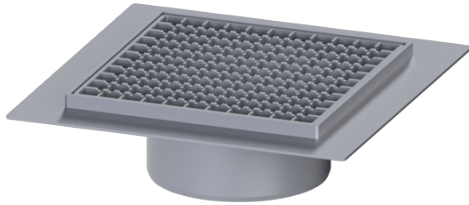

Opzetstuk Ferrofix lijmf lens Sys 200, Rooster, rvs 304, 300 x 300 mm

Artikel informatie

Artikel nr.: 57415-KF
GTIN: 4026092095287
Korting groep: 70

Voordelen

- Gemaakt van bijzonder hygiënisch en mechanisch sterk belastbaar rvs
- Variabel met basiselementen te combineren

Beschrijving

Het opzetstuk Ferrofix van rvs met lijmf lens kan worden gecombineerd met een basiselement van het modulaire KESSEL-systeem 200 voor puntafwatering binnen.

Uitvoering:

Systeem:	200
Soort afdichting:	Composietafdichting
Afdichting van het opzetstuk:	Lijmf lens (geschikt voor tegengaan van vochtpenetratie)
Waterinwerkingsklasse conform DIN 18534-1 (tot inclusief):	W3-I

Afmetingen:

Lengte:	400 mm
Breedte:	400 mm
Hoogte:	112 mm
In hoogte verstelbaar:	telescopisch opzetstuk

Afdekkingskarakteristieken:

Soort afdekking:	Rooster
Afdekkingsmateriaal:	rvs V2A
Belastingsklasse:	L 15 (EN 1253-1)
Hoogte:	15 mm

Vergrendeling: onvergrendeld
Maaswijdte: 23 x 23 mm

Rooster:

Framelengte: 300 mm
Framebreedte: 300 mm

Materiaal opzetstuk: rvs V2A