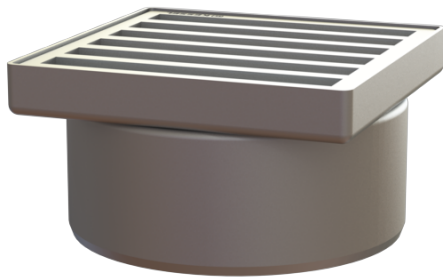

Opzetstuk Ferrofix Sys 200, Staafrooster, rvs 304, 200 x 200 mm

Artikel informatie

Artikel nr.: 57420
GTIN: 4026092007587
Korting groep: 70

Voordelen

- Gemaakt van bijzonder hygiënisch en mechanisch sterk belastbaar rvs
- Variabel met basiselementen te combineren

Beschrijving

Het opzetstuk van rvs kan worden gecombineerd met een basiselement van het modulaire KESSEL-systeem 200 voor puntafwatering binnen.

Uitvoering:

Systeem: 200

Afmetingen:

Hoogte: 110 mm

Afdekkingskarakteristieken:

| | |
|----------------------|-------------------|
| Soort afdekking: | staafrooster |
| Afdekkingsmateriaal: | rvs V2A |
| Belastingsklasse: | M 125 (EN 1253-1) |
| Hoogte: | 30 mm |
| Oppervlak: | gebeitst |
| Vergrendeling: | onvergrendeld |