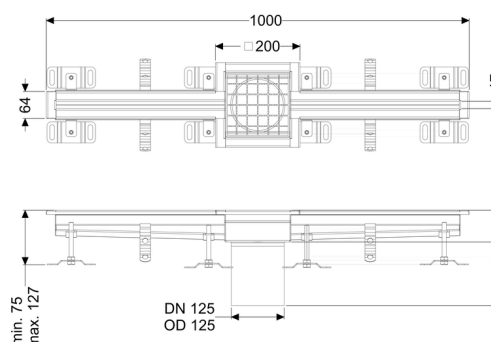

Sleufrooster Ferrofix zonder lijmfrens, 17x1000mm, midden

Artikel informatie

Artikel nr.: 6102100
 GTIN: 4026092099681
 Korting groep: 80

Beschrijving

Het sleufrooster Ferrofix van rvs met een materiaaldikte van 1,5 mm (in dompelbad gebeitst) is uitgerust met geslepen roosterlamellen, langs- en dwarsverval, poten voor hoogtenivellering en uitloopspieën van rvs.

Afdichting van het opzetstuk: aansluitrand

Algemene karakteristieken:

Nominale wijdtype (DN): 125 mm
 Uitwendige diameter (DA): 125 mm
 Materiaal: rvs V2A

Afmetingen:

Lengte: 1.000 mm
 Breedte: 17 mm
 Hoogte: 75 mm

Afdekkingskarakteristieken:

Soort afdekking: Rooster
 Afdekking kleur: zilver
 Belastingklasse: L 15 (EN 1253-1)

Lengte:	200 mm
Breedte:	200 mm
Vergrendeling:	ingelegd
null:	17 mm