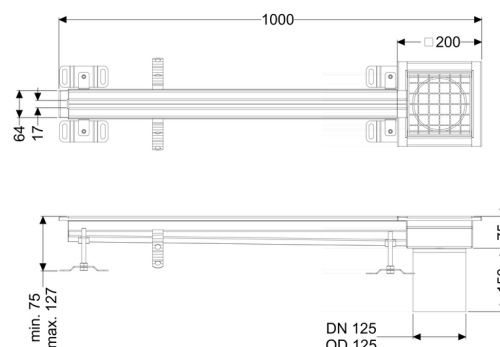

Sleufrooster Ferrofix zonder lijmfrens, 17x1000mm, uiteinde

Artikel informatie

Artikel nr.: 6102101
 GTIN: 4026092099698
 Korting groep: 80

Beschrijving

Het sleufrooster Ferrofix van rvs met een materiaaldikte van 1,5 mm (in dompelbad gebeitst) is uitgerust met geslepen roosterlamellen, langs- en dwarsverval, poten voor hoogtenivellering en uitloopspieën van rvs.

Afdichting van het opzetstuk: aansluitrand

Algemene karakteristieken:

Nominale breedte (DN): 125 mm
 Uitwendige diameter (DA): 125 mm
 Materiaal: rvs V2A

Afmetingen:

Lengte: 1.000 mm
 Breedte: 17 mm
 Hoogte: 75 mm

Afdekkingskarakteristieken:

Soort afdekking: Rooster
 Afdekking kleur: zilver
 Belastingklasse: L 15 (EN 1253-1)

Lengte:	200 mm
Breedte:	200 mm
Vergrendeling:	ingelegd
null:	17 mm