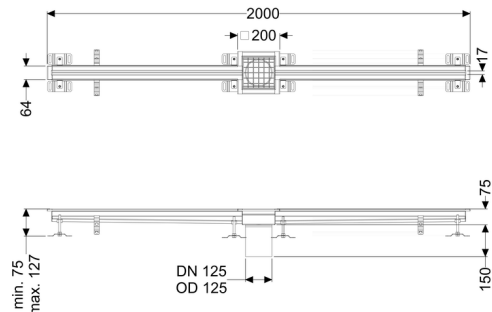

Sleufrooster Ferrofix zonder lijmfrens, 17x2000mm, midden

Artikel informatie

Artikel nr.: 6102200
 GTIN: 4026092099728
 Korting groep: 80

Beschrijving

Het sleufrooster Ferrofix van rvs met een materiaaldikte van 1,5 mm (in dompelbad gebeitst) is uitgerust met geslepen roosterlamellen, langs- en dwarsverval, poten voor hoogtenivellering en uitloopspieën van rvs.

Afdichting van het opzetstuk: aansluitrand

Algemene karakteristieken:

Nominale wijdte (DN): 125 mm
 Uitwendige diameter (DA): 125 mm
 Materiaal: rvs V2A

Afmetingen:

Lengte: 2.000 mm
 Breedte: 17 mm
 Hoogte: 75 mm

Afdekkingskarakteristieken:

Soort afdekking: Rooster
 Afdekking kleur: zilver
 Belastingklasse: L 15 (EN 1253-1)

Lengte:	200 mm
Breedte:	200 mm
Vergrendeling:	ingelegd
null:	17 mm