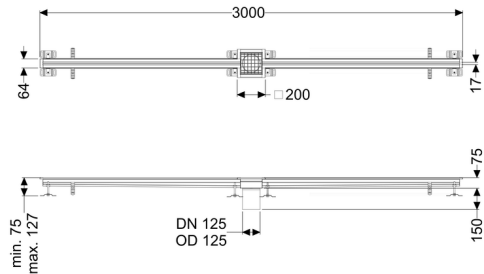

Sleufrooster Ferrofix zonder lijmfrens, 17x3000mm, midden

Artikel informatie

Artikel nr.: 6102300
GTIN: 4026092099742
Korting groep: 80

Beschrijving

Het sleufrooster Ferrofix van rvs met een materiaaldikte van 1,5 mm (in dompelbad gebeitst) is uitgerust met geslepen roosterlamellen, langs- en dwarsverval, poten voor hoogtenivellering en uitloopspieën van rvs.

Afdichting van het opzetstuk: aansluitrand

Algemene karakteristieken:

Nominale wijdte (DN): 125 mm
Uitwendige diameter (DA): 125 mm
Materiaal: rvs V2A

Afmetingen:

Lengte: 3.000 mm
Breedte: 17 mm
Hoogte: 75 mm

Afdekkingskarakteristieken:

Soort afdekking: Rooster
Afdekking kleur: zilver
Belastingsklasse: L 15 (EN 1253-1)

Lengte:	200 mm
Breedte:	200 mm
Vergrendeling:	ingelegd
null:	17 mm