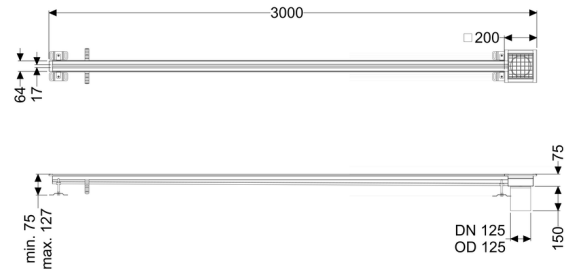

## Sleufrooster Ferrofix zonder lijmfrens, 17x3000mm, uiteinde

### Algemene karakteristieken:

Nominale wijdte (DN): 125 mm  
 Uitwendige diameter (DA): 125 mm  
 Materiaal: rvs V2A

### Afmetingen:

Lengte: 3.000 mm  
 Breedte: 17 mm  
 Hoogte: 75 mm

### Afdekkingskarakteristieken:

Soort afdekking: Rooster  
 Afdekking kleur: zilver  
 Belastingklasse: L 15 (EN 1253-1)

Lengte:	200 mm
Breedte:	200 mm
Vergrendeling:	ingelegd
null:	17 mm