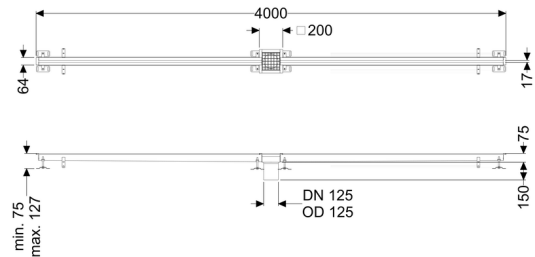

## Sleufrooster Ferrofix zonder lijmfrens, 17x4000mm, midden

### Algemene karakteristieken:

Nominale wijdte (DN): 125 mm  
 Uitwendige diameter (DA): 125 mm  
 Materiaal: rvs V2A

### Afmetingen:

Lengte: 4.000 mm  
 Breedte: 17 mm  
 Hoogte: 75 mm

### Afdekkingskarakteristieken:

Soort afdekking: Rooster  
 Afdekking kleur: zilver  
 Belastingklasse: L 15 (EN 1253-1)

Lengte:	200 mm
Breedte:	200 mm
Vergrendeling:	ingelegd
null:	17 mm