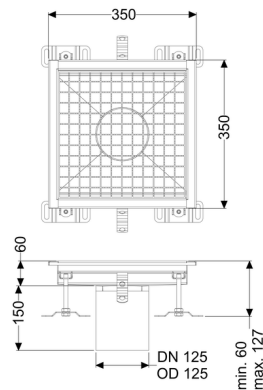

Vloerbak Ferrofix zonder lijmflens, 350 x 350 mm

Artikel informatie

Artikel nr.: 6135035
GTIN: 4026092099377
Korting groep: 80

Voordelen

- Gemaakt van bijzonder hygiënisch en mechanisch sterk belastbaar rvs
- Variabel met passende basiselementen te combineren

Beschrijving

De vloerbak Ferrofix van rvs met een materiaaldikte van 2,0 mm (in dompelbad gebeitst) is uitgerust met geslepen roosterlamellen, langs- en dwarsverval, poten voor hoogtenivellering en uitloopspieën van rvs.

Afdichting van het opzetstuk:

aansluitrand

Algemene karakteristieken:

Nominale breedte (DN): 125
Uitwendige diameter (DA): 125

Afmetingen:

Lengte: 350 mm
Breedte: 350 mm
Hoogte: 60 mm

Afdekkingskarakteristieken: