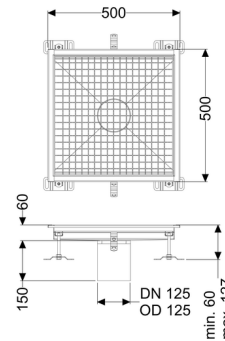

Vloerbak Ferrofix zonder lijmfrens, 500 x 500 mm

Artikel informatie

Artikel nr.: 6150050
GTIN: 4026092099384
Korting groep: 80

Voordelen

- Gemaakt van bijzonder hygiënisch en mechanisch sterk belastbaar rvs
- Variabel met passende basiselementen te combineren

Beschrijving

De vloerbak Ferrofix van rvs met een materiaaldikte van 2,0 mm (in dompelbad gebeitst) is uitgerust met geslepen roosterlamellen, langs- en dwarsverval, poten voor hoogtenivellering en uitloopspieën van rvs.

Afdichting van het opzetstuk:

aansluitrand

Algemene karakteristieken:

Nominale breedte (DN): 125
Uitwendige diameter (DA): 125

Afmetingen:

Lengte: 500 mm
Breedte: 500 mm
Hoogte: 60 mm

Afdekkingskarakteristieken: