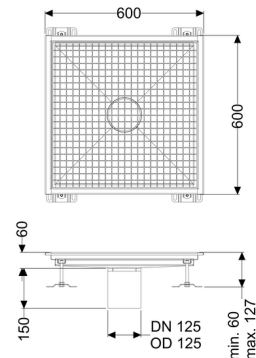

Vloerbak Ferrofix zonder lijmfrens, 600 x 600 mm

Artikel informatie

Artikel nr.: 6160600
 GTIN: 4026092099407
 Korting groep: 80

Voordelen

- Gemaakt van bijzonder hygiënisch en mechanisch sterk belastbaar rvs
- Variabel met passende basiselementen te combineren

Beschrijving

De vloerbak Ferrofix van rvs met een materiaaldikte van 2,0 mm (in dompelbad gebeitst) is uitgerust met geslepen roosterlamellen, langs- en dwarsverval, poten voor hoogtenivellering en uitloopspieën van rvs.

Afdichting van het opzetstuk:

aansluitrand

Algemene karakteristieken:

Nominale breedte (DN): 125
 Uitwendige diameter (DA): 125

Afmetingen:

Lengte: 600 mm
 Breedte: 600 mm
 Hoogte: 60 mm

Afdekkingskarakteristieken: