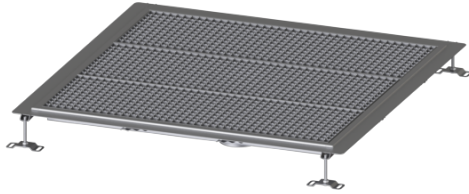

## Vloerbak Ferrofix Lijmflens h: 6 mm, 1000 x 1000 mm

### Beschrijving

De vloerbak Ferrofix van rvs met een materiaaldikte van 1,5 mm (in dompelbad gebeitst) is uitgerust met geslepen roosterlamellen, langs- en dwarsverval, poten voor hoogtenivellering en uitloopspieën van rvs.

Het gootprofiel is geschikt voor dunne vloerbedekkingen (bijv. epoxyhars) en heeft rondom een lijmrand (6 mm diep en 50 mm naar buiten afgekant) met gelaste verstekken.

Afdichting van het opzetstuk:

Lijmflens (geschikt voor tegengaan van vochtpenetratie)

### Afmetingen:

Lengte:	1.000 mm
Breedte:	1.000 mm
Hoogte:	60 mm