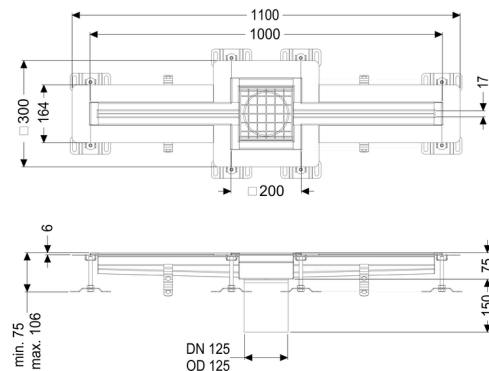

Sleufrooster Ferrofix Lijmflens h: 6mm, 17x1000mm, midden

Artikel informatie

Artikel nr.: 6202100
 GTIN: 4026092099582
 Korting groep: 80

Beschrijving

Het sleufrooster Ferrofix van rvs met een materiaaldikte van 1,5 mm (in dompelbad gebeitst) is uitgerust met geslepen roosterlamellen, langs- en dwarsverval, poten voor hoogtenivellering en uitloopspieën van rvs.

Het gootprofiel is geschikt voor dunne vloerbedekkingen (bijv. epoxyhars) en heeft rondom een lijmrand (6 mm diep en 50 mm naar buiten afgekant) met gelaste verstekken.

Afdichting van het opzetstuk:

Lijmflens (geschikt voor tegengaan van vochtinfiltratie)

Algemene karakteristieken:

Nominale breedte (DN):	125 mm
Uitwendige diameter (DA):	125 mm
Materiaal:	rvs V2A

Afmetingen:

Lengte:	1.000 mm
Breedte:	17 mm
Hoogte:	75 mm

Afdekkingskarakteristieken:

Soort afdekking:	Rooster
Afdekking kleur:	zilver
Belastingsklasse:	L 15 (EN 1253-1)
Lengte:	200 mm
Breedte:	200 mm
Vergrendeling:	ingelegd
null:	17 mm