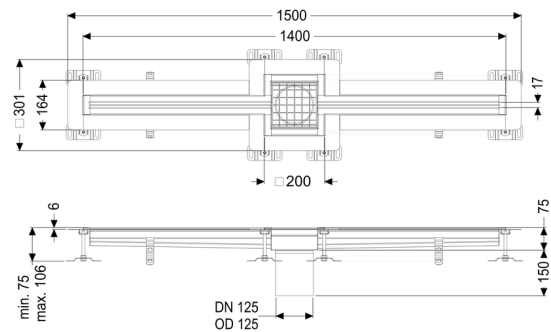

Sleufrooster Ferrofix Lijmflens h: 6mm, 17x1400mm, midden

Artikel informatie

Artikel nr.: 6202140
 GTIN: 4026092099605
 Korting groep: 80

Beschrijving

Het sleufrooster Ferrofix van rvs met een materiaaldikte van 1,5 mm (in dompelbad gebeitst) is uitgerust met geslepen roosterlamellen, langs- en dwarsverval, poten voor hoogtenivellering en uitloopspieën van rvs.

Het gootprofiel is geschikt voor dunne vloerbedekkingen (bijv. epoxyhars) en heeft rondom een lijmrand (6 mm diep en 50 mm naar buiten afgekant) met gelaste verstekken.

Afdichting van het opzetstuk:

Lijmflens (geschikt voor tegengaan van vochtpenetratie)

Algemene karakteristieken:

Nominale breedte (DN):	125 mm
Uitwendige diameter (DA):	125 mm
Materiaal:	rvs V2A

Afmetingen:

Lengte:	1.400 mm
Breedte:	17 mm
Hoogte:	75 mm

Afdekkingskarakteristieken:

Soort afdekking:	Rooster
Afdekking kleur:	zilver
Belastingsklasse:	L 15 (EN 1253-1)
Lengte:	200 mm
Breedte:	200 mm
Vergrendeling:	ingelegd
null:	17 mm