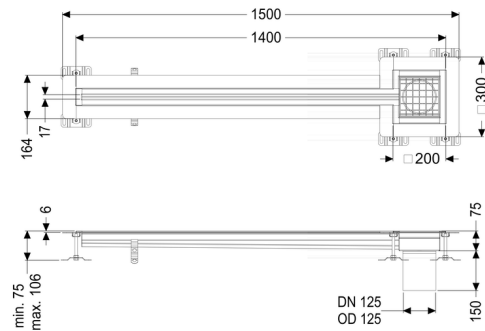

Sleufrooster Ferrofix Lijmflens h: 6mm, 17x1400mm, uiteinde

Artikel informatie

Artikel nr.: 6202141
 GTIN: 4026092099612
 Korting groep: 80

Beschrijving

Het sleufrooster Ferrofix van rvs met een materiaaldikte van 1,5 mm (in dompelbad gebeitst) is uitgerust met geslepen roosterlamellen, langs- en dwarsverval, poten voor hoogtenivellering en uitloopspieën van rvs.

Het gootprofiel is geschikt voor dunne vloerbedekkingen (bijv. epoxyhars) en heeft rondom een lijmrand (6 mm diep en 50 mm naar buiten afgekant) met gelaste verstekken.

Afdichting van het opzetstuk:

Lijmflens (geschikt voor tegengaan van vochtpenetratie)

Algemene karakteristieken:

Nominale breedte (DN):	125 mm
Uitwendige diameter (DA):	125 mm
Materiaal:	rvs V2A

Afmetingen:

Lengte:	1.400 mm
Breedte:	17 mm
Hoogte:	75 mm

Afdekkingskarakteristieken:

Soort afdekking:	Rooster
Afdekking kleur:	zilver
Belastingsklasse:	L 15 (EN 1253-1)
Lengte:	200 mm
Breedte:	200 mm
Vergrendeling:	ingelegd
null:	17 mm