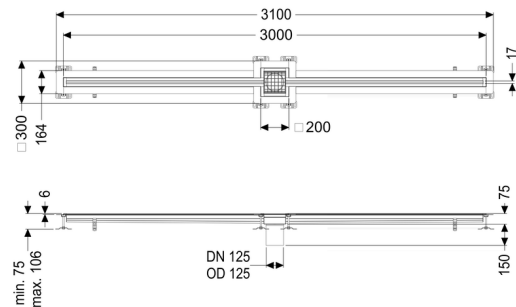

## Sleufrooster Ferrofix Lijmflens h: 6mm, 17x3000mm, midden

### Beschrijving

Het sleufrooster Ferrofix van rvs met een materiaaldikte van 1,5 mm (in dompelbad gebeitst) is uitgerust met geslepen roosterlamellen, langs- en dwarsverval, poten voor hoogtenivellering en uitloopspieën van rvs.

### Algemene karakteristieken:

Nominale breedte (DN):	125 mm
Uitwendige diameter (DA):	125 mm
Materiaal:	rvs V2A

### Afmetingen:

Lengte:	3.000 mm
Breedte:	17 mm
Hoogte:	75 mm

**Afdekkingskarakteristieken:**

Soort afdekking:	Rooster
Afdekking kleur:	zilver
Belastingsklasse:	L 15 (EN 1253-1)
Lengte:	200 mm
Breedte:	200 mm
Vergrendeling:	ingelegd
null:	17 mm