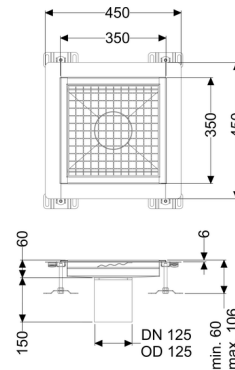

## Vloerbak Ferrofix Lijmflens h: 6 mm, 350 x 350 mm

Het gootprofiel is geschikt voor dunne vloerbedekkingen (bijv. epoxyhars) en heeft rondom een lijmrand (6 mm diep en 50 mm naar buiten afgekant) met gelaste verstekken.

Afdichting van het opzetstuk:

Lijmflens (geschikt voor tegengaan van vochtpenetratie)

### Algemene karakteristieken:

Nominale wijdte (DN):	125
Uitwendige diameter (DA):	125

### Afmetingen:

Lengte:	350 mm
Breedte:	350 mm
Hoogte:	60 mm