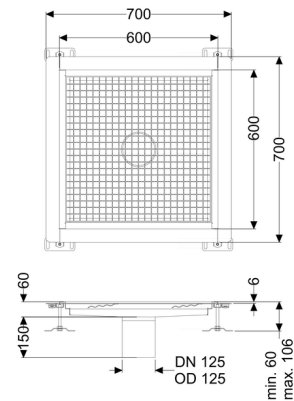

## Vloerbak Ferrofix Lijmflens h: 6 mm, 600 x 600 mm

Het gootprofiel is geschikt voor dunne vloerbedekkingen (bijv. epoxyhars) en heeft rondom een lijmrand (6 mm diep en 50 mm naar buiten afgekant) met gelaste verstekken.

Afdichting van het opzetstuk:

Lijmflens (geschikt voor tegengaan van vochtpenetratie)

### Algemene karakteristieken:

Nominale wijdte (DN):	125
Uitwendige diameter (DA):	125

### Afmetingen:

Lengte:	600 mm
Breedte:	600 mm
Hoogte:	60 mm