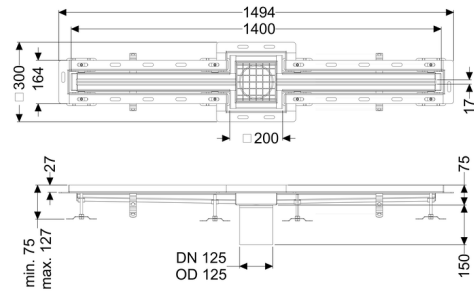

Sleufrooster Ferrofix Tegelprofiel, 17x1400mm, in het midden

Artikel informatie

Artikel nr.: 6302140
GTIN: 4026092099803
Korting groep: 80

Beschrijving

Het sleufrooster Ferrofix van rvs met een materiaaldikte van 1,5 mm (in dompelbad gebeitst) is uitgerust met geslepen roosterlamellen, langs- en dwarsverval, poten voor hoogtenivellering en uitloopspieën van rvs.

Het gootprofiel is geschikt voor inbouwsituaties met een hoge thermische belasting. Het tegelprofiel beschermt de tegels die tegen de goot aan zijn gelegd tegen breken.

Algemene karakteristieken:

Nominale breedte (DN):	125 mm
Uitwendige diameter (DA):	125 mm
Materiaal:	rvs V2A

Afmetingen:

Lengte:	1.400 mm
Breedte:	17 mm
Hoogte:	75 mm

Afdekkingskarakteristieken:

Soort afdekking:	Rooster
------------------	---------

Afdekking kleur:	zilver
Belastingsklasse:	L 15 (EN 1253-1)
Lengte:	200 mm
Breedte:	200 mm
Vergrendeling:	ingelegd
null:	17 mm