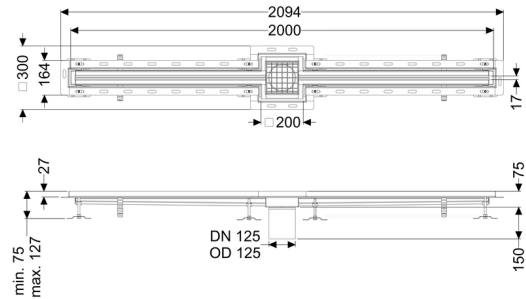

Sleufrooster Ferrofix Tegelprofiel, 17x2000mm, in het midden

Artikel informatie

Artikel nr.: 6302200
 GTIN: 4026092099827
 Korting groep: 80

Beschrijving

Het sleufrooster Ferrofix van rvs met een materiaaldikte van 1,5 mm (in dompelbad gebeitst) is uitgerust met geslepen roosterlamellen, langs- en dwarsverval, poten voor hoogtenivellering en uitloospieën van rvs.

Het gootprofiel is geschikt voor inbouwsituaties met een hoge thermische belasting. Het tegelprofiel beschermt de tegels die tegen de goot aan zijn gelegd tegen breken.

Algemene karakteristieken:

Nominale breedte (DN):	125 mm
Uitwendige diameter (DA):	125 mm
Materiaal:	rvs V2A

Afmetingen:

Lengte:	2.000 mm
Breedte:	17 mm
Hoogte:	75 mm

Afdekkingskarakteristieken:

Soort afdekking:	Rooster
------------------	---------

Afdekking kleur:	zilver
Belastingsklasse:	L 15 (EN 1253-1)
Lengte:	200 mm
Breedte:	200 mm
Vergrendeling:	ingelegd
null:	17 mm