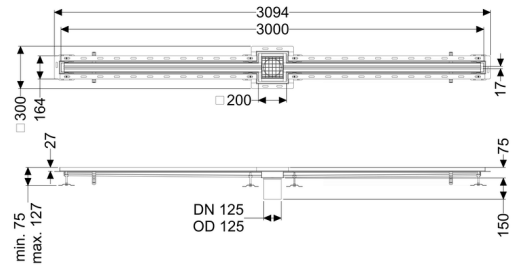

Sleufrooster Ferrofix Tegelprofiel, 17x3000mm, in het midden

Artikel informatie

Artikel nr.: 6302300
GTIN: 4026092099841
Korting groep: 80

Beschrijving

Het sleufrooster Ferrofix van rvs met een materiaaldikte van 1,5 mm (in dompelbad gebeitst) is uitgerust met geslepen roosterlamellen, langs- en dwarsverval, poten voor hoogtenivellering en uitloopspieën van rvs.

Het gootprofiel is geschikt voor inbouwsituaties met een hoge thermische belasting. Het tegelprofiel beschermt de tegels die tegen de goot aan zijn gelegd tegen breken.

Algemene karakteristieken:

Nominale breedte (DN):	125 mm
Uitwendige diameter (DA):	125 mm
Materiaal:	rvs V2A

Afmetingen:

Lengte:	3.000 mm
Breedte:	17 mm
Hoogte:	75 mm

Afdekkingskarakteristieken:

Soort afdekking:	Rooster
------------------	---------

Afdekking kleur:	zilver
Belastingsklasse:	L 15 (EN 1253-1)
Lengte:	200 mm
Breedte:	200 mm
Vergrendeling:	ingelegd
null:	17 mm