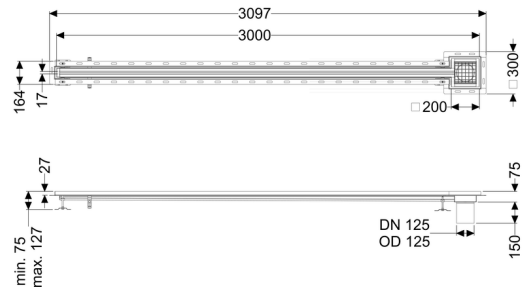

Sleufrooster Ferrofix Tegelprofiel, 17x3000mm, aan het uiteinde

Artikel informatie

Artikel nr.: 6302301
GTIN: 4026092099858
Korting groep: 80

Beschrijving

Het sleufrooster Ferrofix van rvs met een materiaaldikte van 1,5 mm (in dompelbad gebeitst) is uitgerust met geslepen roosterlamellen, langs- en dwarsverval, poten voor hoogtenivellering en uitloopspieën van rvs.

Het gootprofiel is geschikt voor inbouwsituaties met een hoge thermische belasting. Het tegelprofiel beschermt de tegels die tegen de goot aan zijn gelegd tegen breken.

Algemene karakteristieken:

Nominale breedte (DN):	125 mm
Uitwendige diameter (DA):	125 mm
Materiaal:	rvs V2A

Afmetingen:

Lengte:	3.000 mm
Breedte:	17 mm
Hoogte:	75 mm

Afdekkingskarakteristieken:

Soort afdekking:	Rooster
------------------	---------

Afdekking kleur:	zilver
Belastingsklasse:	L 15 (EN 1253-1)
Lengte:	200 mm
Breedte:	200 mm
Vergrendeling:	ingelegd
null:	17 mm