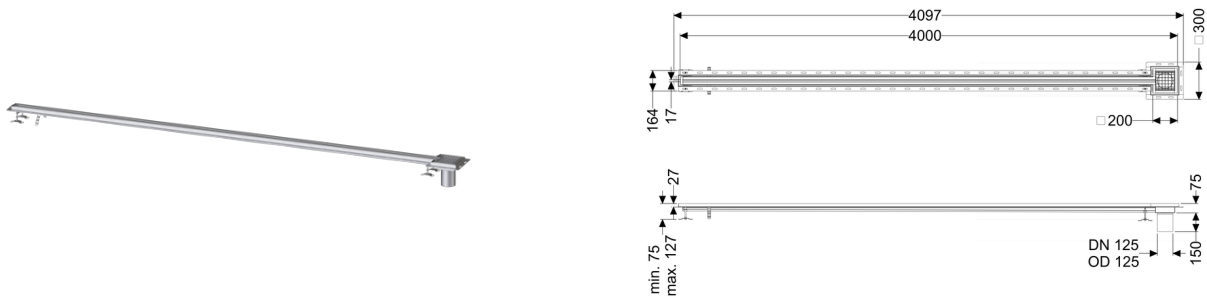

Sleufrooster Ferrofix Tegelprofiel, 17x4000mm, aan het uiteinde

Artikel informatie

Artikel nr.: 6302401
 GTIN: 4026092099872
 Korting groep: 80

Beschrijving

Het sleufrooster Ferrofix van rvs met een materiaaldikte van 1,5 mm (in dompelbad gebeitst) is uitgerust met geslepen roosterlamellen, langs- en dwarsverval, poten voor hoogtenivellering en uitloopspieën van rvs.

Het gootprofiel is geschikt voor inbouwsituaties met een hoge thermische belasting. Het tegelprofiel beschermt de tegels die tegen de goot aan zijn gelegd tegen breken.

Algemene karakteristieken:

Nominale breedte (DN):	125 mm
Uitwendige diameter (DA):	125 mm
Materiaal:	rvs V2A

Afmetingen:

Lengte:	4.000 mm
Breedte:	17 mm
Hoogte:	75 mm

Afdekkingskarakteristieken:

Soort afdekking:	Rooster
------------------	---------

Afdekking kleur:	zilver
Belastingsklasse:	L 15 (EN 1253-1)
Lengte:	200 mm
Breedte:	200 mm
Vergrendeling:	ingelegd
null:	17 mm