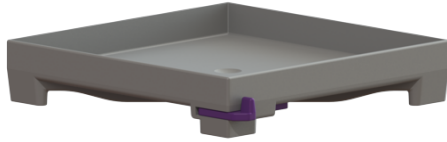

## Rooster betegelbaar, Lock & Lift, ABS

### Beschrijving

Betegelbaar rooster voor badafvoeren

### Afdekkingskarakteristieken:

Soort afdekking:	betegelbare afdekplaat
Afdekkingsmateriaal:	ABS
Lengte:	110 mm
Breedte:	110 mm
Vergrendeling:	Lock & Lift