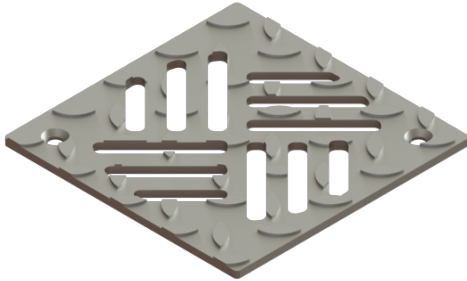

## Sleufrooster massief, 138x138 mm, rvs, L 15

### Beschrijving

Sleufrooster antislip van rvs

### Afdekkingskarakteristieken:

Soort afdekking:	Sleufrooster
Afdekkingsmateriaal:	rvs V2A
Belastingsklasse:	L 15 (EN 1253-1)
Lengte:	138 mm
Breedte:	138 mm
Vergrendeling:	vergrendelbaar

### Rooster:

Roosterkleur:	zilver
---------------	--------