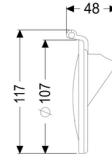

## Klep uit kunststof Ø 100/110

#### Algemene karakteristieken:

Nominale breedte (DN): 100  
Materiaal: Kunststof  
Kleur: paars