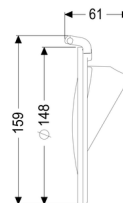

Terugstuwklep, DN125-150,Staufix/Control

Artikel informatie

Artikel nr.: 70234
GTIN: 4026092028261
Korting groep: 90

Beschrijving

Uitvoering:

Serie: ab 04/2005
rvs rattenklep : ja

Algemene karakteristieken:

Nominale breedte (DN): 125/150
Materiaal: Kunststof, rvs
Kleur: paars