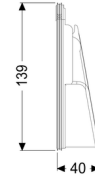

Inschuifdeel met afdichting Ø 100/110

Artikel informatie

Artikel nr.: 70241
GTIN: 4026092028278
Korting groep: 90

Beschrijving

Algemene karakteristieken:

Nominale wijdte (DN):	100
Materiaal:	Kunststof
Kleur:	paars