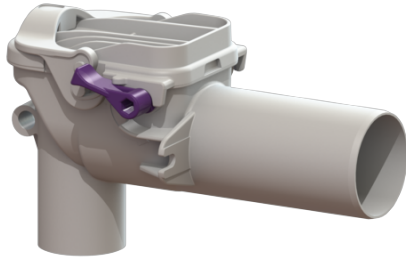

Terugstuwbeveiliging Staufix Sifon, DN 50, Wastafel, Type 5

Artikel informatie

Artikel nr.: 73051
GTIN: 4026092027400
Korting groep: 10

Voordelen

- Ideaal voor renovaties: kan ook achteraf in bestaande leidingen worden ingebouwd
- Eenvoudig onderhoud en reiniging zonder gereedschap
- Corrosiebestendig

Beschrijving

De terugstuwbeveiliging voor fecaliënvrij afvalwater is uitgerust met twee mechanische kleppen die bij terugstuwning automatisch sluiten. Eén klep dient ook als handmatig vergrendelbare noodafsluiter.

Soort afvalwater:

fecaliënvrij afvalwater

Inbouwsituatie:

inbouw als wastafelsifon

Uitvoering:

Noodvergrendeling:

ja

Afleveringstoestand:

Kleur:

wit

Norm:

EN 13564

Afmetingen:

Lengte: 183 mm

Breedte: 80 mm

Hoogte: 110 mm