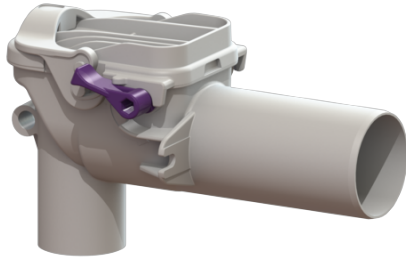

## Terugstuwbeveiliging Staufix Sifon, DN 50, Wastafel, Type 5

### Voordelen

- Ideaal voor renovaties: kan ook achteraf in bestaande leidingen worden ingebouwd
- Eenvoudig onderhoud en reiniging zonder gereedschap
- Corrosiebestendig

### Beschrijving

De terugstuwbeveiliging voor fecaliënvrij afvalwater is uitgerust met twee mechanische kleppen die bij terugstuwning automatisch sluiten. Eén klep dient ook als handmatig vergrendelbare noodafsluiter.

Lengte: 183 mm

Breedte: 80 mm

Hoogte: 110 mm

Vergrendeling deksel: Eenhands sluiting