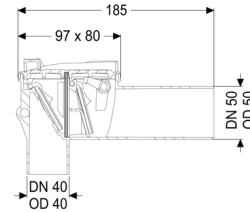

Terugstuwbeveiliging Staufix Sifon, DN 50, Wastafel, Type 5

Artikel informatie

Artikel nr.: 73051
GTIN: 4026092027400
Korting groep: 10

Voordelen

- Ideaal voor renovaties: kan ook achteraf in bestaande leidingen worden ingebouwd
- Eenvoudig onderhoud en reiniging zonder gereedschap
- Corrosiebestendig

Beschrijving

De terugstuwbeveiliging voor fecaliënvrij afvalwater is uitgerust met twee mechanische kleppen die bij terugstuwning automatisch sluiten. Eén klep dient ook als handmatig vergrendelbare noodafsluiter.

Soort afvalwater:

fecaliënvrij afvalwater

Inbouwsituatie:

inbouw als wastafelsifon

Uitvoering:

Noodvergrendeling:

ja

Afleveringstoestand:

Klaar voor installatie

Terugstuwbeveiliging:

Type 5

Aantal mechanische terugstuwkleppen:

2

Algemene karakteristieken:

Nominale breedte (DN):

50

Kleur:

wit

Norm:

EN 13564