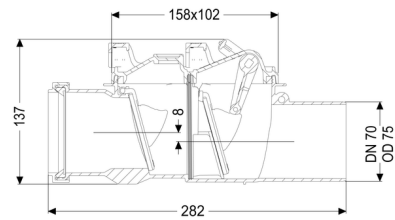

Terugstuwbeveiliging Staufix DN 70, Type 2

Artikel informatie

Artikel nr.: 73070
GTIN: 4026092039403
Korting groep: 10

Voordelen

- Ideaal voor renovaties: kan ook achteraf in bestaande leidingen worden ingebouwd
- Eenvoudig onderhoud en reiniging zonder gereedschap
- Corrosiebestendig

Beschrijving

De terugstuwbeveiliging voor fecaliënvrij afvalwater is uitgerust met twee mechanische kleppen die bij terugstuwwing automatisch sluiten. Eén klep dient ook als handmatig vergrendelbare noodafsluiter.

Soort afvalwater:

fecaliënvrij afvalwater

Inbouwsituatie:

vrijliggende riolering

Uitvoering:

Noodvergrendeling:

ja

Afleveringstoestand:

Klaar voor installatie

Terugstuwbeveiliging:

Type 2

Aantal mechanische terugstuwkleppen:

2

Algemene karakteristieken:

Nominale breedte (DN):

70

Kleur:

grijs

Norm:

EN 13564