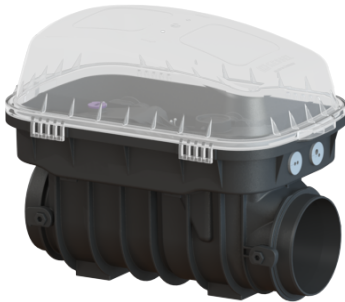

Reinigingsbuis Controlfix zonder aansluitspie, vrijliggend

Artikel informatie

Artikel nr.: 80000
GTIN: 4026092053812
Korting groep: 30

Voordelen

- Kan eenvoudig tot Staufix SWA,
- Staufix FKA of Pumpfix F worden omgebouwd
- Sneller
- en zonder gereedschap toegang voor de reiniging
- Verkrijgbaar als complete of modulaire set

Beschrijving

De hoogwaardige reinigingsbuis voor fecaliënhoudend en fecaliënvrij afvalwater maakt een comfortabele toegang tot de afvalwaterleidingen voor revisie- en onderhoudswerkzaamheden mogelijk.

Omdat het KESSEL-systeem modulair is, kunnen bestaande installaties probleemloos tot de hoogwaardige terugstuwbeveiliging Staufix SWA, Staufix FKA of de terugstuwpompinstallatie Pumpfix F worden omgebouwd.

Soort afvalwater:	fecaliënhoudend en fecaliënvrij afvalwater
Inbouwsituatie:	vrijliggende riolering
Afleveringstoestand:	Modulepakket voor bouwzijdige montage.

Algemene karakteristieken:

Kleur: zwart

Afmetingen:

Lengte:	486 mm
Breedte:	350 mm
Hoogte:	422 mm

Basiselement:

Uitvoering aansluiting: optioneel

Afdekkingskarakteristieken:

Soort afdekking:	Beschermkap
Afdekkingsmateriaal:	Kunststof
Afdekking kleur:	transparant
Lengte:	542 mm
Breedte:	350 mm
Hoogte:	165 mm
Vergrendeling:	Klemsluiting
Afschot:	9 mm