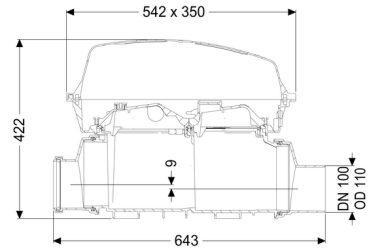

Reinigingsbuis Controlfix DN 100, vrijliggend

Artikel informatie

Artikel nr.: 80100
GTIN: 4026092002681
Korting groep: 30

Voordelen

- Kan eenvoudig tot Staufix SWA,
- Staufix FKA of Pumpfix F worden omgebouwd
- Sneller
- en zonder gereedschap toegang voor de reiniging
- Verkrijgbaar als complete of modulaire set

Beschrijving

De hoogwaardige reinigingsbuis voor fecaliëhoudend en fecaliëvrij afvalwater maakt een comfortabele toegang tot de afvalwaterleidingen voor revisie- en onderhoudswerkzaamheden mogelijk.

Omdat het KESSEL-systeem modulair is, kunnen bestaande installaties probleemloos tot de hoogwaardige terugstuwbeveiliging Staufix SWA, Staufix FKA of de terugstuwpompinstallatie Pumpfix F worden omgebouwd.

Soort afvalwater:	fecaliëhoudend en fecaliëvrij afvalwater
Inbouwsituatie:	vrijliggende riolering
Afleveringstoestand:	Klaar voor installatie

Algemene karakteristieken:

Nominale breedte (DN):	100
Uitwendige diameter (DA):	110
Kleur:	zwart

Afmetingen:

Lengte:	486 mm