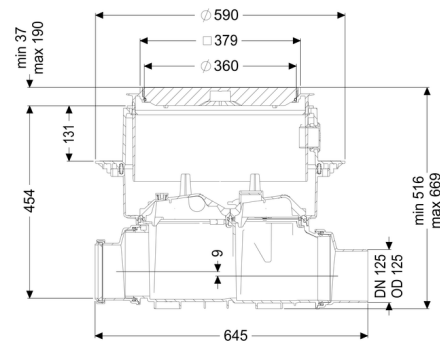

Reinigingsbuis Controlfix DN 125, Vloerplaat, zwart

Artikel informatie

Artikel nr.: 80125S
 GTIN: 4026092004074
 Korting groep: 30

Voordelen

- Kan eenvoudig tot Staufix SWA,
- Staufix FKA of Pumpfix F worden omgebouwd
- Sneller
- en zonder gereedschap toegang voor de reiniging
- Verkrijgbaar als complete of modulaire set

Algemene karakteristieken:

Nominale wijdte (DN): 125

Uitwendige diameter (DA): 125
Kleur: zwart

Afmetingen:

Lengte: 486 mm
Breedte: 590 mm
Uitsparingsmaat lengte: 750 mm
Uitsparingsmaat breedte: 750 mm

Reservoir:

Inbouwdiepte: 486 - 640 mm
Grondwaterdichtheid vanaf bodem: 3.000 mm

Basiselement:

Uitvoering aansluiting: inclusief spie en mof
In hoogte verstelbaar: telescopisch opzetstuk

Afdekkingskarakteristieken:

Soort afdekking: Afdekplaat
Afdekkingsmateriaal: Kunststof
Afdekking kleur: zwart
Belastingsklasse: L 15 (EN 1253-1)
Lengte: 366 mm
Breedte: 366 mm
Dichtheid: spatwaterdicht
Vergrendeling: Lock & Lift
Afschot: 9 mm