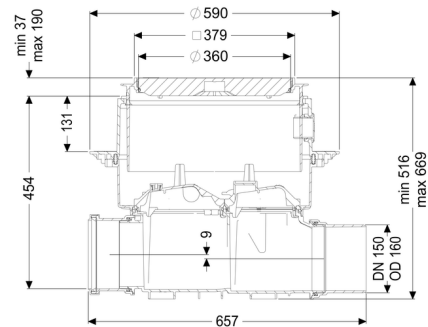

Reinigingsbuis Controlfix DN 150, Vloerplaat, zwart

Artikel informatie

Artikel nr.: 80150S
 GTIN: 4026092004098
 Korting groep: 30

Voordelen

- Kan eenvoudig tot Staufix SWA,
- Staufix FKA of Pumpfix F worden omgebouwd
- Sneller
- en zonder gereedschap toegang voor de reiniging
- Verkrijgbaar als complete of modulaire set

Algemene karakteristieken:

Nominale wijdte (DN): 150

Uitwendige diameter (DA): 160
Kleur: zwart

Afmetingen:

Lengte: 486 mm
Breedte: 590 mm
Uitsparingsmaat lengte: 750 mm
Uitsparingsmaat breedte: 750 mm

Reservoir:

Inbouwdiepte: 486 - 640 mm
Grondwaterdichtheid vanaf bodem: 3.000 mm

Basiselement:

Uitvoering aansluiting: inclusief spie en mof
In hoogte verstelbaar: telescopisch opzetstuk

Afdekkingskarakteristieken:

Soort afdekking: Afdekplaat
Afdekkingsmateriaal: Kunststof
Afdekking kleur: zwart
Belastingsklasse: L 15 (EN 1253-1)
Lengte: 366 mm
Breedte: 366 mm
Dichtheid: spatwaterdicht
Vergrendeling: Lock & Lift
Afschot: 9 mm