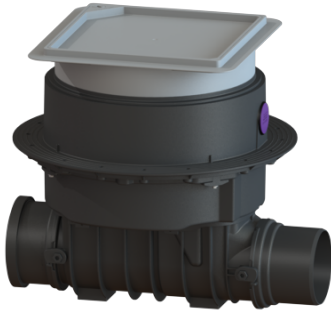

## Reinigingsbuis Controlfix DN 150, Vloerplaat, betegelbaar

### Beschrijving

De hoogwaardige reinigingsbuis voor fecaliëhoudend en fecaliëvrij afvalwater maakt een comfortabele toegang tot de afvalwaterleidingen voor revisie- en onderhoudswerkzaamheden mogelijk.

Omdat het KESSEL-systeem modulair is, kunnen bestaande installaties probleemloos tot de hoogwaardige terugstuwbeveiliging Staufix SWA, Staufix FKA of de terugstuwpompinstallatie Pumpfix F worden omgebouwd.

### Algemene karakteristieken:

Nominale wijdte (DN): 150

Uitwendige diameter (DA): 160  
Kleur: zwart