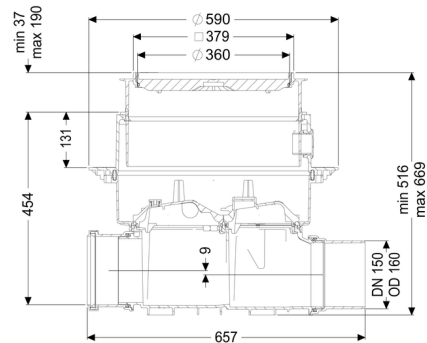

Reinigingsbuis Controlfix DN 150, Vloerplaat, betegelbaar

Artikel informatie

Artikel nr.: 80150X
GTIN: 4026092004104
Korting groep: 30

Voordelen

- Kan eenvoudig tot Staufix SWA,
- Staufix FKA of Pumpfix F worden omgebouwd
- Sneller
- en zonder gereedschap toegang voor de reiniging
- Verkrijgbaar als complete of modulaire set

Beschrijving

De hoogwaardige reinigingsbuis voor fecaliëhoudend en fecaliëvrij afvalwater maakt een comfortabele toegang tot de afvalwaterleidingen voor revisie- en onderhoudswerkzaamheden mogelijk.

Omdat het KESSEL-systeem modulair is, kunnen bestaande installaties probleemloos tot de hoogwaardige terugstuwbeveiliging Staufix SWA, Staufix FKA of de terugstuwpompinstallatie Pumpfix F worden omgebouwd.

Soort afvalwater: fecaliëhoudend en fecaliëvrij afvalwater
Inbouwsituatie: vloerinbouw

Uitvoering:

Soort afdichting: Composietafdichting

Afleveringstoestand: Klaar voor installatie (koppelstukken bouwzijdig aan te sluiten)

Algemene karakteristieken:

Nominale wijdte (DN): 150