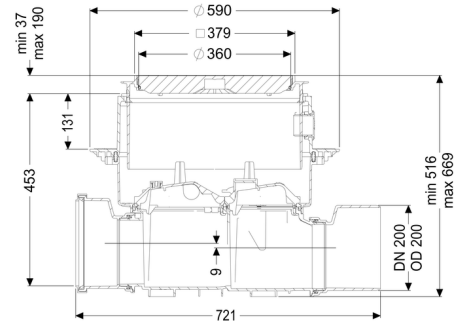

Reinigingsbuis Controlfix DN 200, Vloerplaat, zwart

Artikel informatie

Artikel nr.: 80200S
 GTIN: 4026092046647
 Korting groep: 30

Voordelen

- Kan eenvoudig tot Staufix SWA,
- Staufix FKA of Pumpfix F worden omgebouwd
- Sneller
- en zonder gereedschap toegang voor de reiniging
- Verkrijgbaar als complete of modulaire set

Algemene karakteristieken:

Nominale wijdte (DN): 200

| | |
|-----------------------------|---------------------------|
| Uitwendige diameter (DA): | 200 |
| Aanwijzing nominale wijdte: | Hydrauliek conform DN 150 |
| Kleur: | zwart |

Afmetingen:

| | |
|--------------------------|--------|
| Lengte: | 486 mm |
| Breedte: | 590 mm |
| Uitsparingsmaat lengte: | 750 mm |
| Uitsparingsmaat breedte: | 750 mm |

Reservoir:

| | |
|----------------------------------|--------------|
| Inbouwdiepte: | 486 - 640 mm |
| Grondwaterdichtheid vanaf bodem: | 3.000 mm |

| | |
|----------------------|------------------|
| Soort afdekking: | Afdekplaat |
| Afdekkingsmateriaal: | Kunststof |
| Afdekking kleur: | zwart |
| Belastingsklasse: | L 15 (EN 1253-1) |
| Lengte: | 366 mm |
| Breedte: | 366 mm |
| Dichtheid: | spatwaterdicht |
| Vergrendeling: | Lock & Lift |
| Afschot: | 9 mm |