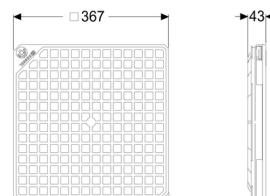

Afdekking oppervl.waterbest. zwart

Artikel informatie

Artikel nr.: 830050
GTIN: 4026092077269
Korting groep: 10

Beschrijving

Algemene karakteristieken:

Materiaal: Kunststof
Kleur: zwart

Afdekkingskarakteristieken:

Soort afdekking: Afdekplaat
Lengte: 366 mm
Breedte: 366 mm