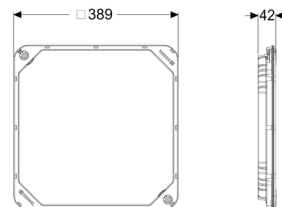

## Afdekplaat spatwaterdicht

#### Afdekkingskarakteristieken:

Soort afdekking: betegelbare afdekplaat  
Tegeldikte max.: 16 mm  
Belastingsklasse: A 15 (EN 124) / L 15 (EN 1253-1)  
Oppervlak: betegelbaar  
Uitvoering: waterwaterdicht