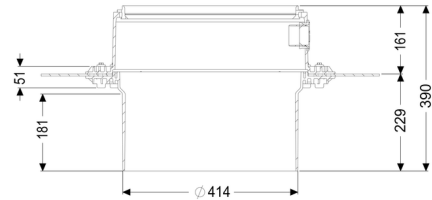

## verlengstuk H: 360 mm, met centrale flens

### Beschrijving

Verlengstuk met centrale flens voor inbouw in waterdicht beton, geschikt voor vloerinbouwinstallaties.

De set (volledig gemonteerd) bestaat uit een verlengstuk (H: 800 mm), afdichting en bouwfaseafdekking. tegenflens, schroeven, afsluitbaan van elastomeer (d:

### Afmetingen:

Diameter: 458 mm  
Dagmaat (LW): 400