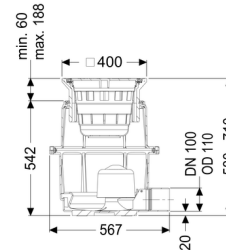

Erfafvoer Systeem 400, DN 100, A, 580 - 710 mm

Artikel informatie

Artikel nr.: 851101A
GTIN: 4026092004289
Korting groep: 10

Voordelen

- In verschillende belastingklassen beschikbaar
- Compleet, in hoogte verstelbaar systeem
- Eenvoudige aardinbouw

Beschrijving

De erfafvoer van kunststof is bedoeld voor puntafwatering en is bestand tegen agressief afvalwater. Hij is uitgerust met een vuilvanger en brandstofbestendige afdichtingen.

Met het opzetstuk van kunststof kan de afvoer traploos op de juiste hoogte worden geplaatst.

Uitvoering:

Systeem:	400
Stankslot:	inclusief
Verwarming:	zonder
Afdichting van het opzetstuk:	aansluitrand

Algemene karakteristieken:

Nominale breedte (DN):	100
Uitwendige diameter (DA):	110
Kleur:	zwart
Norm:	EN 752