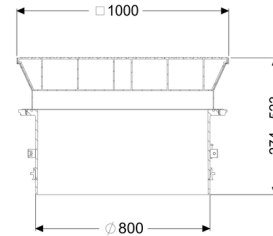

Opzetstuk met afdekplaat vierkant LW 800, Klasse D

Artikel informatie

Artikel nr.: 8740180
GTIN: 4026092070468
Korting groep: 60

Beschrijving

Traploos in hoogte verstelbaar opzetstuk voor schacht LW 1000, bestaande uit een beloopbare afdekking waar de betonvloer omheen kan worden gestort, met binnenliggende scharnieren, vorst- en weerbestendige afdichting rondom, gasveer om het openen te vergemakkelijken en automatisch vergrendelingsysteem. Op de inbouwlocatie moet een betonnen ring rondom de installatie worden gemaakt. Passend bij een conus met toegang van 800 mm.

Algemene karakteristieken:

Materiaal: Kunststof, rvs
Kleur: zwart

Afmetingen:

Dagmaat (LW): 800
Verstelbereik: 274 - 523 mm

Afdekkingskarakteristieken:

Belastingsklasse: D 400 (EN 124)
Oppervlak: rvs
Vergrendeling: geschroefd