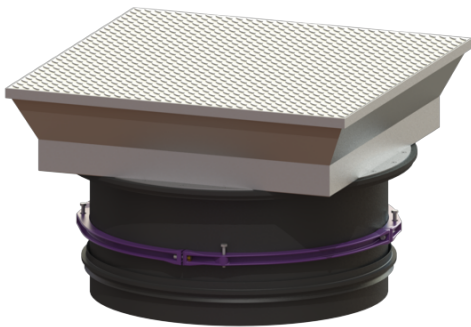

Opzetstuk met afdekplaat vierkant LW 800, Klasse D

Artikel informatie

Artikel nr.: 8740180
GTIN: 4026092070468
Korting groep: 60

Beschrijving

Traploos in hoogte verstelbaar opzetstuk voor schacht LW 1000, bestaande uit een beloopbare afdekking waar de betonvloer omheen kan worden gestort, met binnenliggende scharnieren, vorst- en weerbestendige afdichting rondom, gasveer om het openen te vergemakkelijken en automatisch vergrendelingsysteem. Op de inbouwlocatie moet een betonnen ring rondom de installatie worden gemaakt. Passend bij een conus met toegang van 800 mm.

Algemene karakteristieken:

Materiaal: Kunststof, rvs
Kleur: zwart

Afmetingen:

Dagmaat (LW): 800
Verstelbereik: 274 - 523 mm

Afdekkingskarakteristieken:

Belastingsklasse: D 400 (EN 124)
Oppervlak: rvs
Vergrendeling: geschroefd