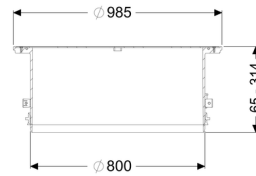

Opzetstuk met afdekplaat LW 800, Klasse K 3

Artikel informatie

Artikel nr.: 8740181
GTIN: 4026092075609
Korting groep: 60

Beschrijving

Traploos in hoogte verstelbaar opzetstuk voor schacht LW 1000, bestaande uit een afdekplaat, afdichtingen en verbindingsspieën

Algemene karakteristieken:

Materiaal: Kunststof, rvs
Kleur: zwart

Afmetingen:

Dagmaat (LW): 800
Verstelbereik: 65 - 314 mm

Afdekkingskarakteristieken:

Belastingsklasse: K 3 (EN 1253-1)
Oppervlak: rvs geribbeld
Vergrendeling: geschroefd
Uitvoering: waterwaterdicht